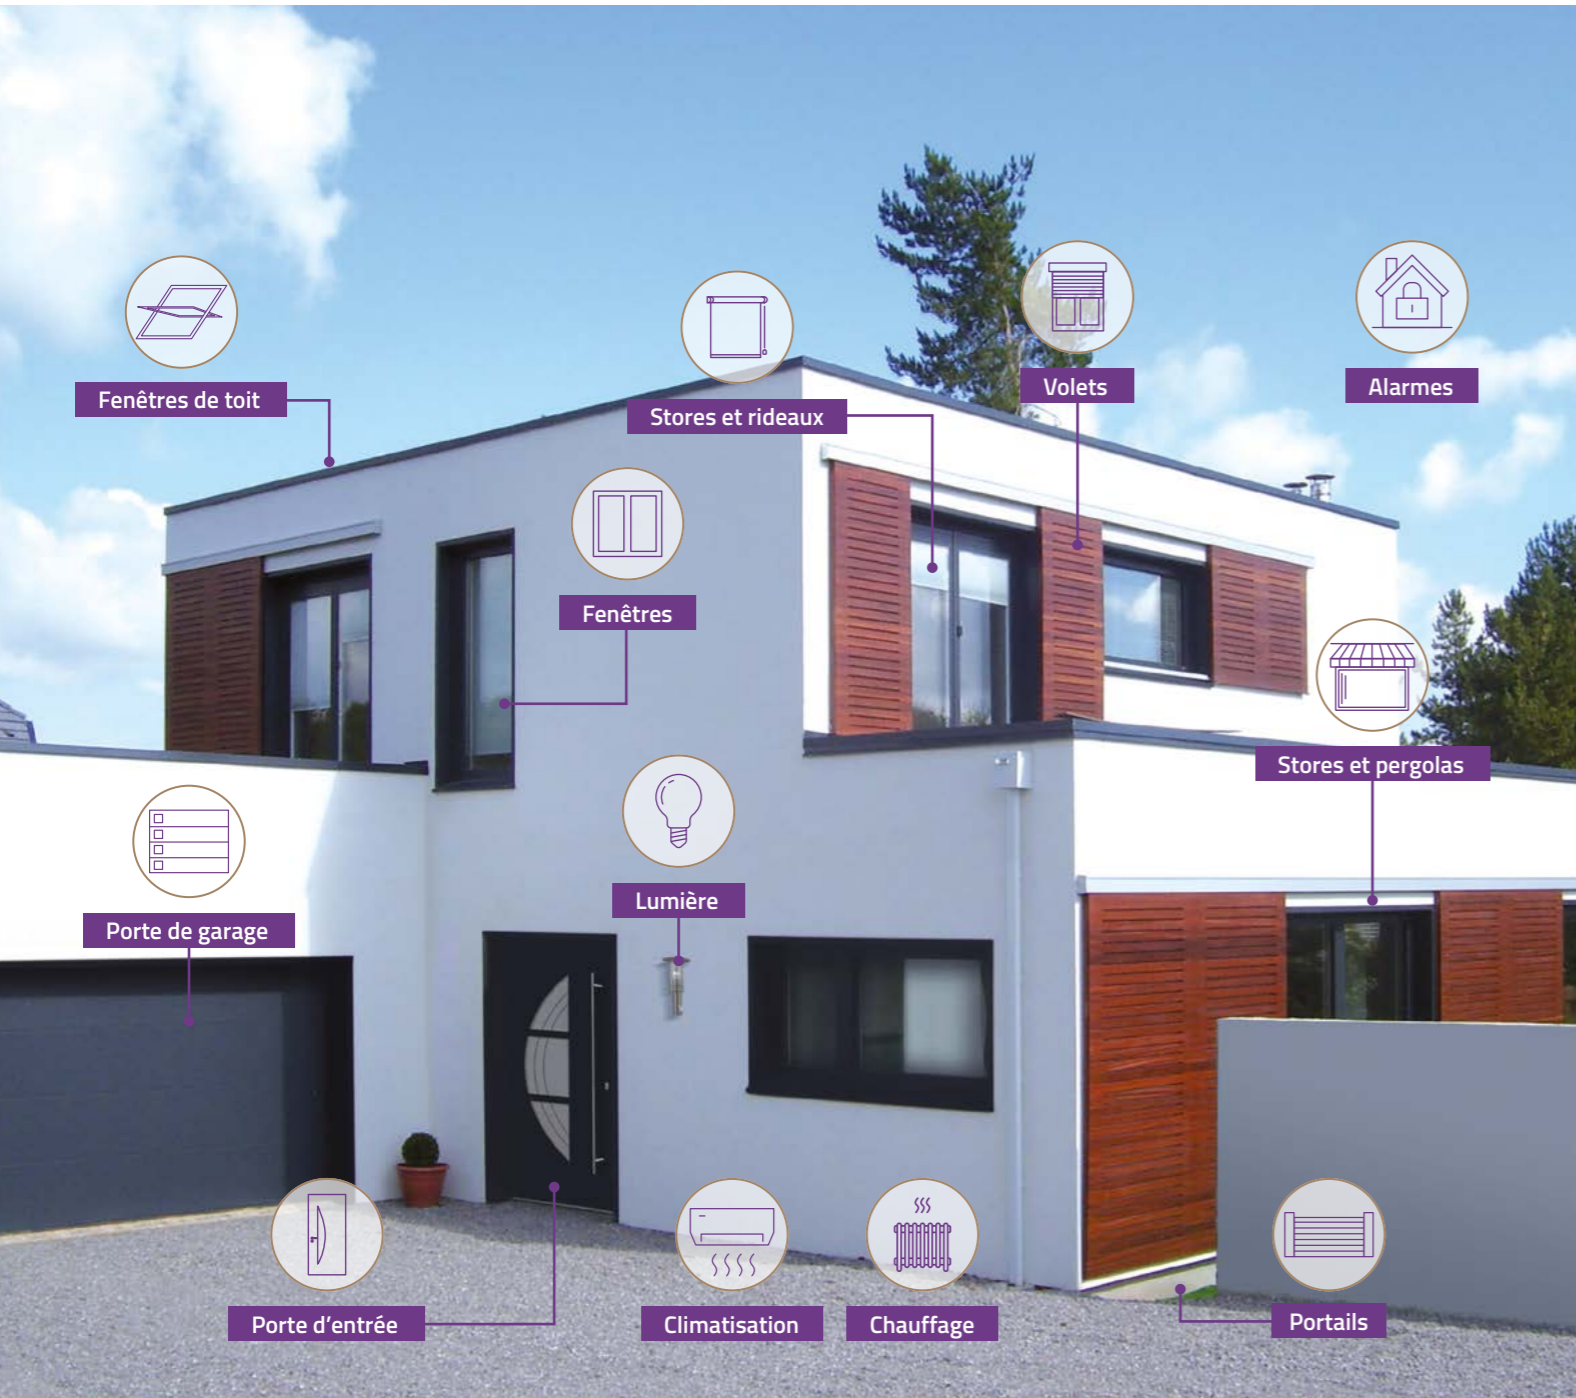

Avec sa haute protection solaire, la pergola design Terres de Fenêtre a été pensée pour profiter des plaisirs de l'extérieur quel que soit la chaleur. Élégante et design, elle est conçue pour s'adapter à tous les types d'installation.

“ Une pergola design et performante, ça donne encore plus envie de passer du temps dehors. ”

Alix - Lyon

LES POINTS FORTS

- Protection efficace contre le soleil
- En cas de pluie, évacuation de l'eau par les chéneaux latéraux
- Pergola à lames orientables disponible
- Possibilité de motorisation
- Ventilation naturelle afin d'éviter les effets de serre
- Plus d'espace de vie disponible
- Adaptation à tous les styles d'habitat, moderne ou traditionnel

82
—
83

PILOTEZ VOTRE CONFORT ET VOTRE SÉCURITÉ

L'excellence Terres de Fenêtre, c'est aussi un habitat qui obéit au doigt et à l'œil à chaque moment de la journée grâce aux solutions intelligentes Somfy et Delta Dore. D'où vous le souhaitez, gardez le contrôle de votre habitat en quelques clics. Une fois vos équipements installés et connectés à la box Tydom ou Tahoma Switch, vous pouvez piloter l'ensemble de vos installations du bout des doigts via l'application dédiée. Vivez en toute sérénité.

GÉRER LE CONFORT

Et si gérer sa maison était un jeu d'enfant ? Avec Tahoma Switch, la solution Somfy qui permet de contrôler depuis un smartphone, une tablette ou un ordinateur les volets roulants, le chauffage ou encore la lumière, il n'a jamais été aussi simple de piloter son bien-être.