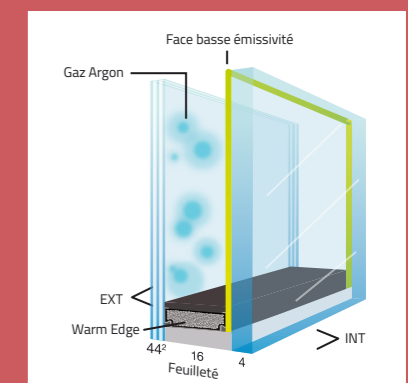

GARANTIE SÉCURITÉ

RÉSISTANCE AUX EFFRACTIONS SÉRÉNITÉ

Pour une meilleure résistance au bris de glace et veiller au bien-être en été
Garantie : sécurité
Spécificités : acoustique et thermique
Qualité : anti-UV

TERR'VISION

Simulez tous nos vitrages décoratifs dans votre propre environnement