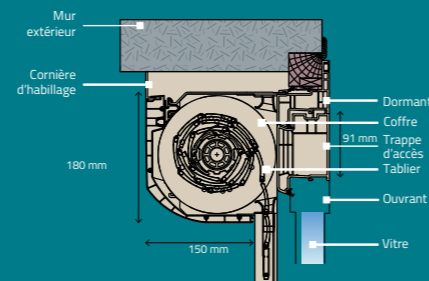

COUPE TECHNIQUE

LES POINTS FORTS VOLET ROULANT VR4A

- Coffre extérieur optimisé pour garantir une discrétion intérieure
- Large choix de couleurs pour s'adapter à tous les styles
- Conception affinée des profils pour gagner 7%⁽¹⁾ de clair de jour
- Une solution qui offre des performances renforcées AEV A3 E7B VA3 et U_w 1,4⁽²⁾
- Simplicité d'utilisation grâce aux commandes électriques filaires ou radio
- Disponible également en treuil uniquement sur menuiserie blanche

(1) Sur la base d'une fenêtre 2 vantaux de H 1350 x L 1200 mm.

(2) Sur la base d'une dimension normalisée par le CSTB, pour une fenêtre 2 vantaux de H 1480 x L 1530.

PERFORMANCES

- Hauteur du coffre 180 mm
- Solution tout-en-un : volet roulant directement intégré à la fenêtre PVC
- Idéal pour la rénovation⁽¹⁾
- Technologie radio et filaire Somfy et technologie Delta Dore
- Trappe d'accès au moteur située du côté intérieur du coffre
- La performance du VR4A correspond à celle de la menuiserie

SOLUTION SOLAIRE EN OPTION⁽²⁾

- Le panneau solaire permet de rendre autonome le fonctionnement du volet roulant en captant la lumière du jour. Plus aucun raccordement électrique à prévoir. La solution est présentée sous forme de kit (moteur- panneau solaire- batterie- connectiques). Retrouvez plus d'informations sur les télécommandes et les moteurs p. 64.
- Technologie SOMFY (RTS uniquement)
- La batterie peut se recharger sur secteur
- Autonomie de 45 jours sans soleil (pour 2 montées et 2 descentes par jour)
- Temps de charge optimal avec moins de 15 mn par rayonnement solaire direct
- Déportation du panneau solaire possible pour maximiser l'exposition (jusqu'à 4 rallonges de 5 m)
- Panneau solaire de 470 mm (longueur) x 60 mm (largeur) x 6 mm (épaisseur)
- Résistance à toutes conditions climatiques
- Garantie 7 ans pour le moteur
- Garantie 2 ans pour la batterie

(1) Hors dormant monobloc, dormant avec tapée et meneau.

(2) Compatible uniquement en solution Somfy.

DISCRÉTION

AUTONOMIE

PERFORMANCES

COLORIS

Aspect 9016 Blanc	Aspect 1015 Beige
Aspect 7047 Gris	

10 COULEURS PRÉFÉRENTIELLES

1015 Ivoire Clair	3004 Rouge Pourpre	7016 Gris Anthracite
7022 Gris Terre d'Ombre	8014 Brun Sépia	8019 Brun Gris
9005 Noir Intense	N2100 Noir Sablé	2900 Gris Sablé
7047 Telegris 4		

NOUVEAUTÉ ENCORE PLUS DE CHOIX
ENCORE PLUS DE COULEURS

Plus de 200* couleurs en finition lisse et granité en Bicoloration/Monocoloration.

*Nous consulter sur la faisabilité technique de la fabrication.