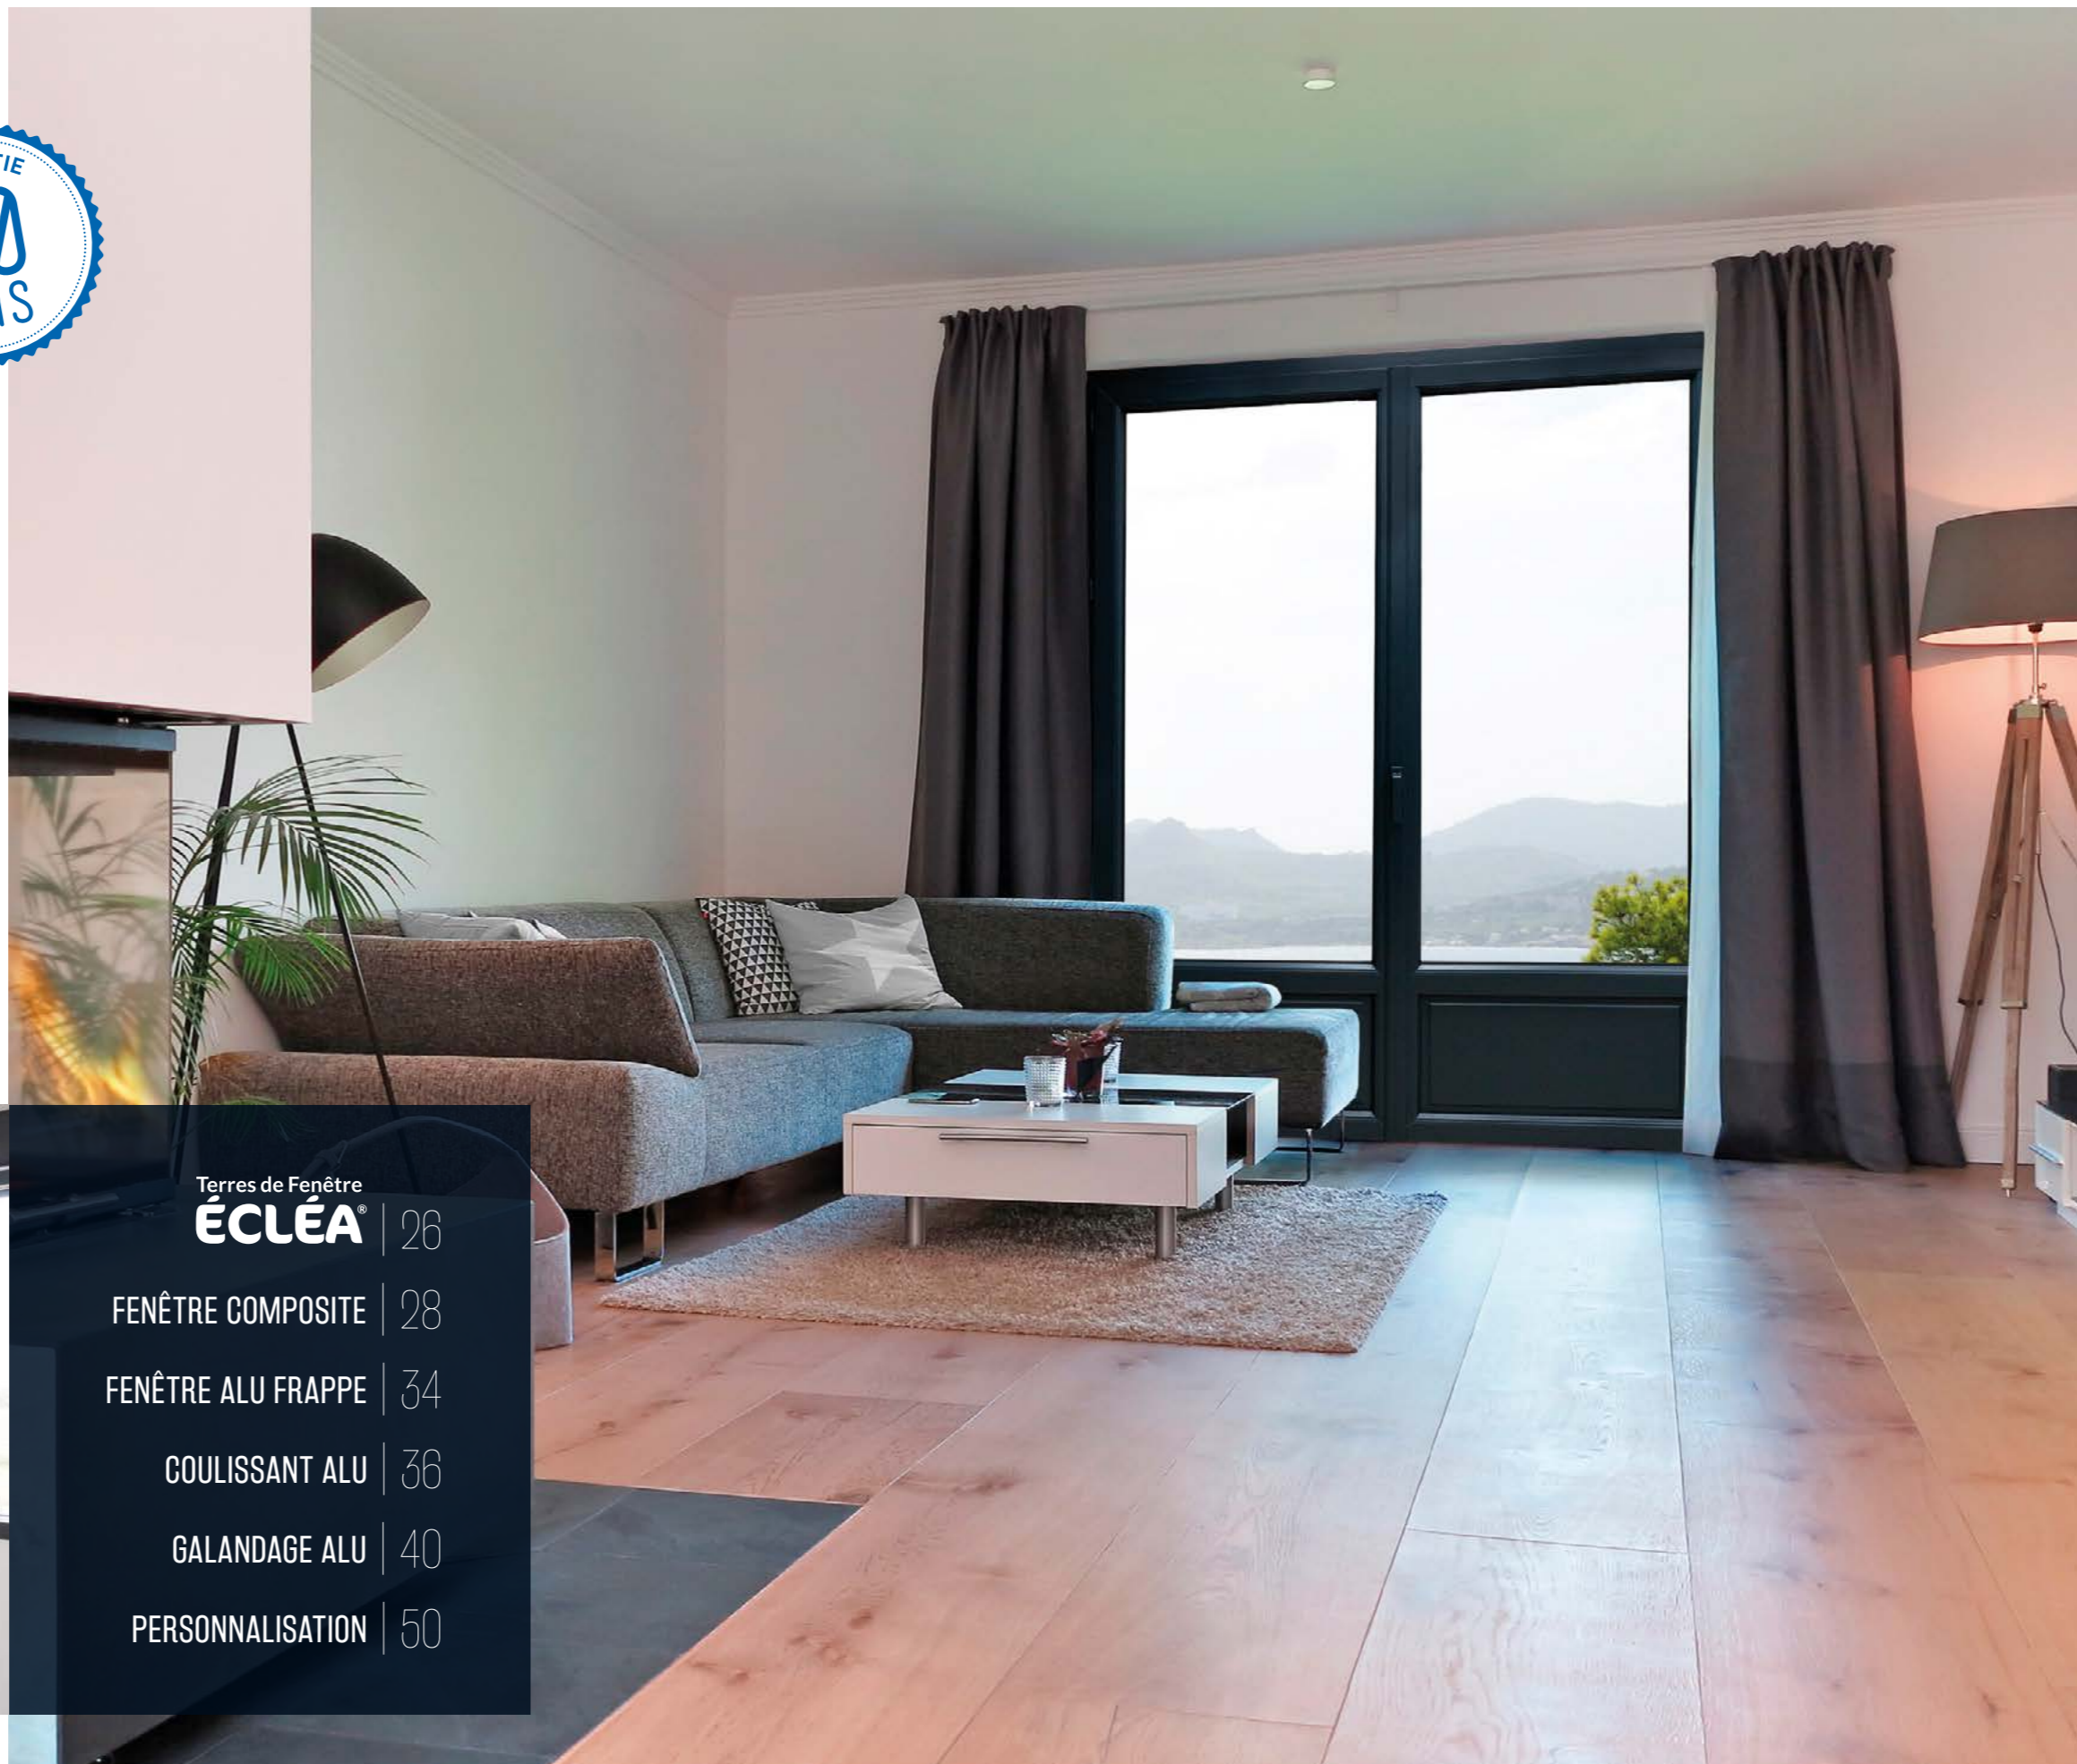

FENÊTRES ET VOILETS ROULANTS

ALU + COMPOSITE

Place aux contrastes ! Opter pour un superbe coulissant et des fenêtres à frappe ALU noirs dans les pièces de vie, c'est l'assurance de mettre en valeur la qualité des menuiseries.

Avec un budget optimisé, il suffit de remplacer les fenêtres ALU les moins visibles ou celles de l'étage supérieur par des fenêtres en composite plaxées noires. Le design des profilés et la qualité de la finition offrent un rendu parfait.

BOIS + COMPOSITE

Sur une rénovation de fenêtres en bois, privilégier le composite plaxé coloris bois est une solution maline avec son rendu qui imite l'aspect naturel du bois.

À la clé : des économies immédiates et moins d'entretien dans le temps.

Terres de Fenêtre
ÉCLÉA®

- FENÊTRE COMPOSITE | 28
- FENÊTRE ALU FRAPPE | 34
- COULISSANT ALU | 36
- GALANDAGE ALU | 40
- PERSONNALISATION | 50