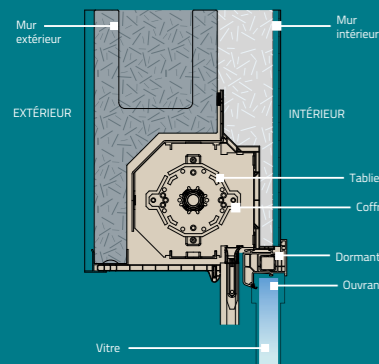

COUPE TECHNIQUE

COLORIS

10 COULEURS PRÉFÉRENTIELLES

1015 Ivoire Clair	3004 Rouge Pourpre	7016 Gris Anthracite
7022 Gris Terre d'Ombre	8014 Brun Sépia	8019 Brun Gris
9005 Noir Intense	N2100 Noir Sablé	2900 Gris Sablé
7047 Telegris 4		

NOUVEAUTÉ ENCORE PLUS DE CHOIX
ENCORE PLUS DE COULEURS

Plus de 200* couleurs en finition lisse et granité en Bicoloration/Monocoloration.

* Nous consulter sur la faisabilité technique de la fabrication.