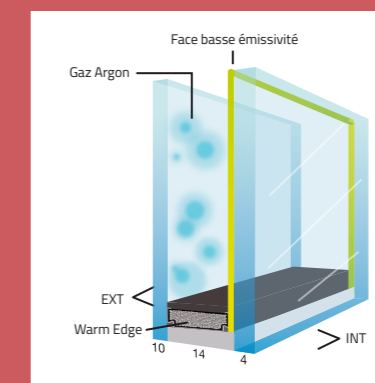

GARANTIE ISOLATION PHONIQUE

SILENCE QUOTIDIEN SOMMEIL

Pour une isolation sonore maximale (filtre les voitures, avions, voisinage) en plus des qualités d'un vitrage HPE (Haute Performance Énergétique)
Garantie : acoustique
Spécificité : confort phonique