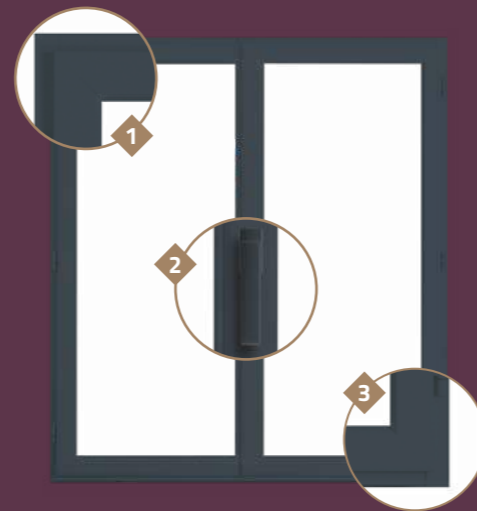

LA PERFECTION DU DÉTAIL

- 1 | Système d'ouvrant caché, gain en clair de vitrage
- 2 | Poignée Cuadro centrée
- 3 | Vitrage 4/16 Warm Edge Argon/4 HPE

(1) Avec vitrage 4/16 Warm Edge Argon/4 ECLAZ®.

Coulissant ALU