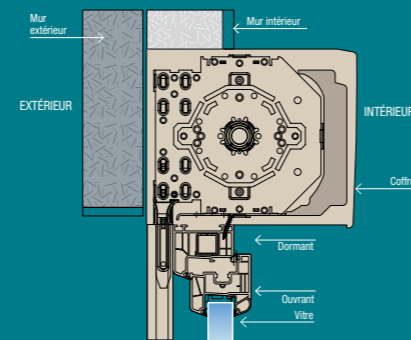

COUPE TECHNIQUE

COLORIS

Aspect 9016 Blanc	Aspect 1015 Beige
Aspect 7047 Gris	

58
—
59

10 COULEURS PRÉFÉRENTIELLES

1015 Ivoire Clair	3004 Rouge Pourpre	7016 Gris Anthracite
7022 Gris Terre d'Ombre	8014 Brun Sépia	8019 Brun Gris
9005 Noir Intense	N2100 Noir Sablé	2900 Gris Sablé
7047 Telegri 4		

NOUVEAUTÉ ENCORE PLUS DE CHOIX ENCORE PLUS DE COULEURS

Plus de 200* couleurs en finition lisse et granité en Bicoloration/Monocoloration.

* Nous consulter sur la faisabilité technique de la fabrication.

(1) Thermique : pour un coffre de 1 500 mm de large.