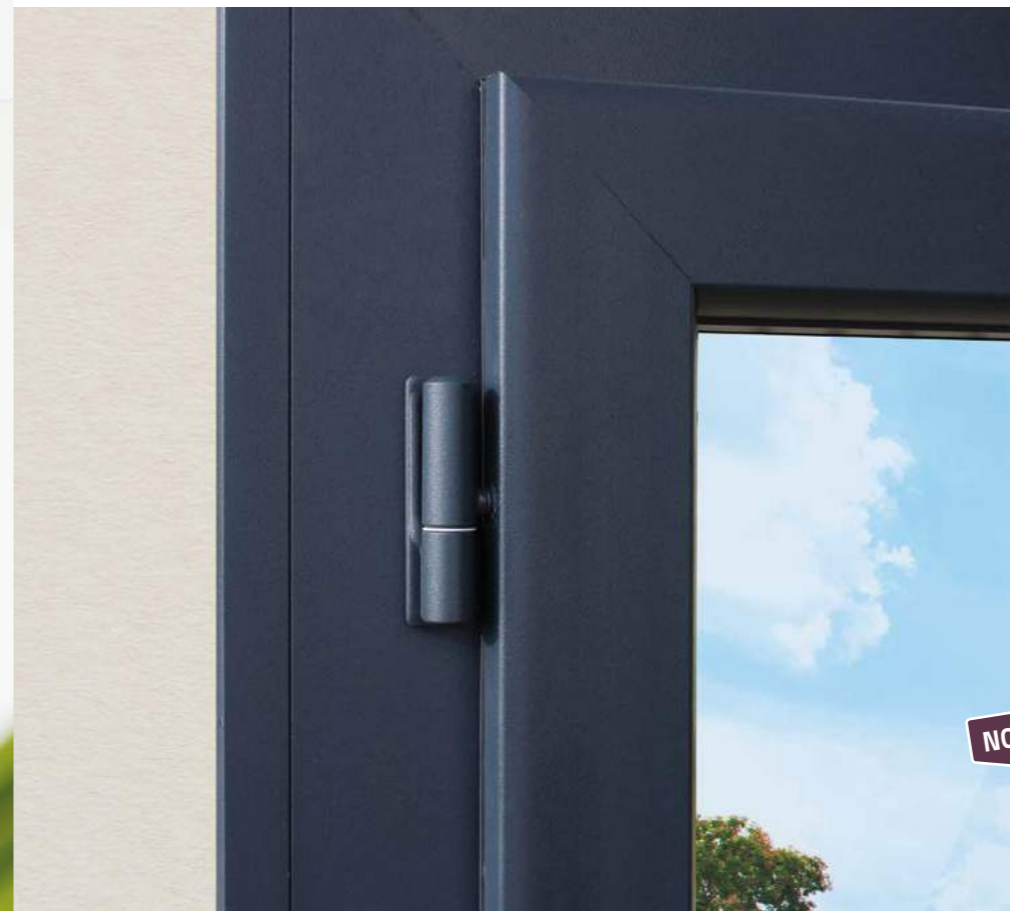

LA PERFECTION DU DÉTAIL

1 | Système d'ouvrant caché, gain en clair de vitrage

2 | Poignée Cuadro décentrée à la couleur de la menuiserie, parmi les 11 couleurs préférentielles

(1) Avec vitrage 4/16 Warm Edge Argon/4 FE.