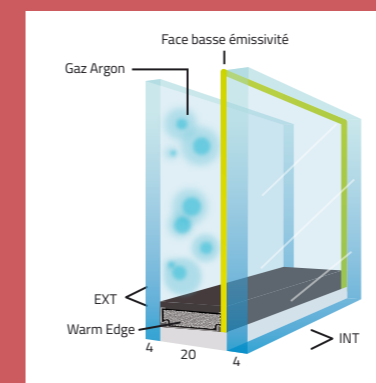

GARANTIE ISOLATION THERMIQUE

CONFORT ÉCONOMIES D'ÉNERGIE

Pour apporter plus de transparence à la lumière naturelle, faire des économies d'énergie et améliorer le confort en hiver
Garantie : thermique