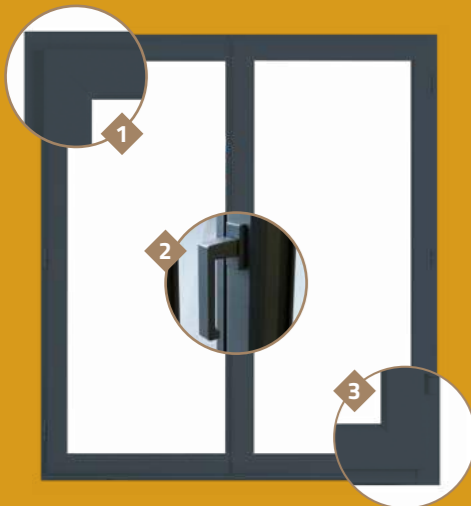

LA PERFECTION DU DÉTAIL

1 | Système d'ouvrant caché, gain en clair de vitrage

2 | Poignée Cuadro décentrée à la couleur de la menuiserie, parmi les 11 couleurs préférentielles