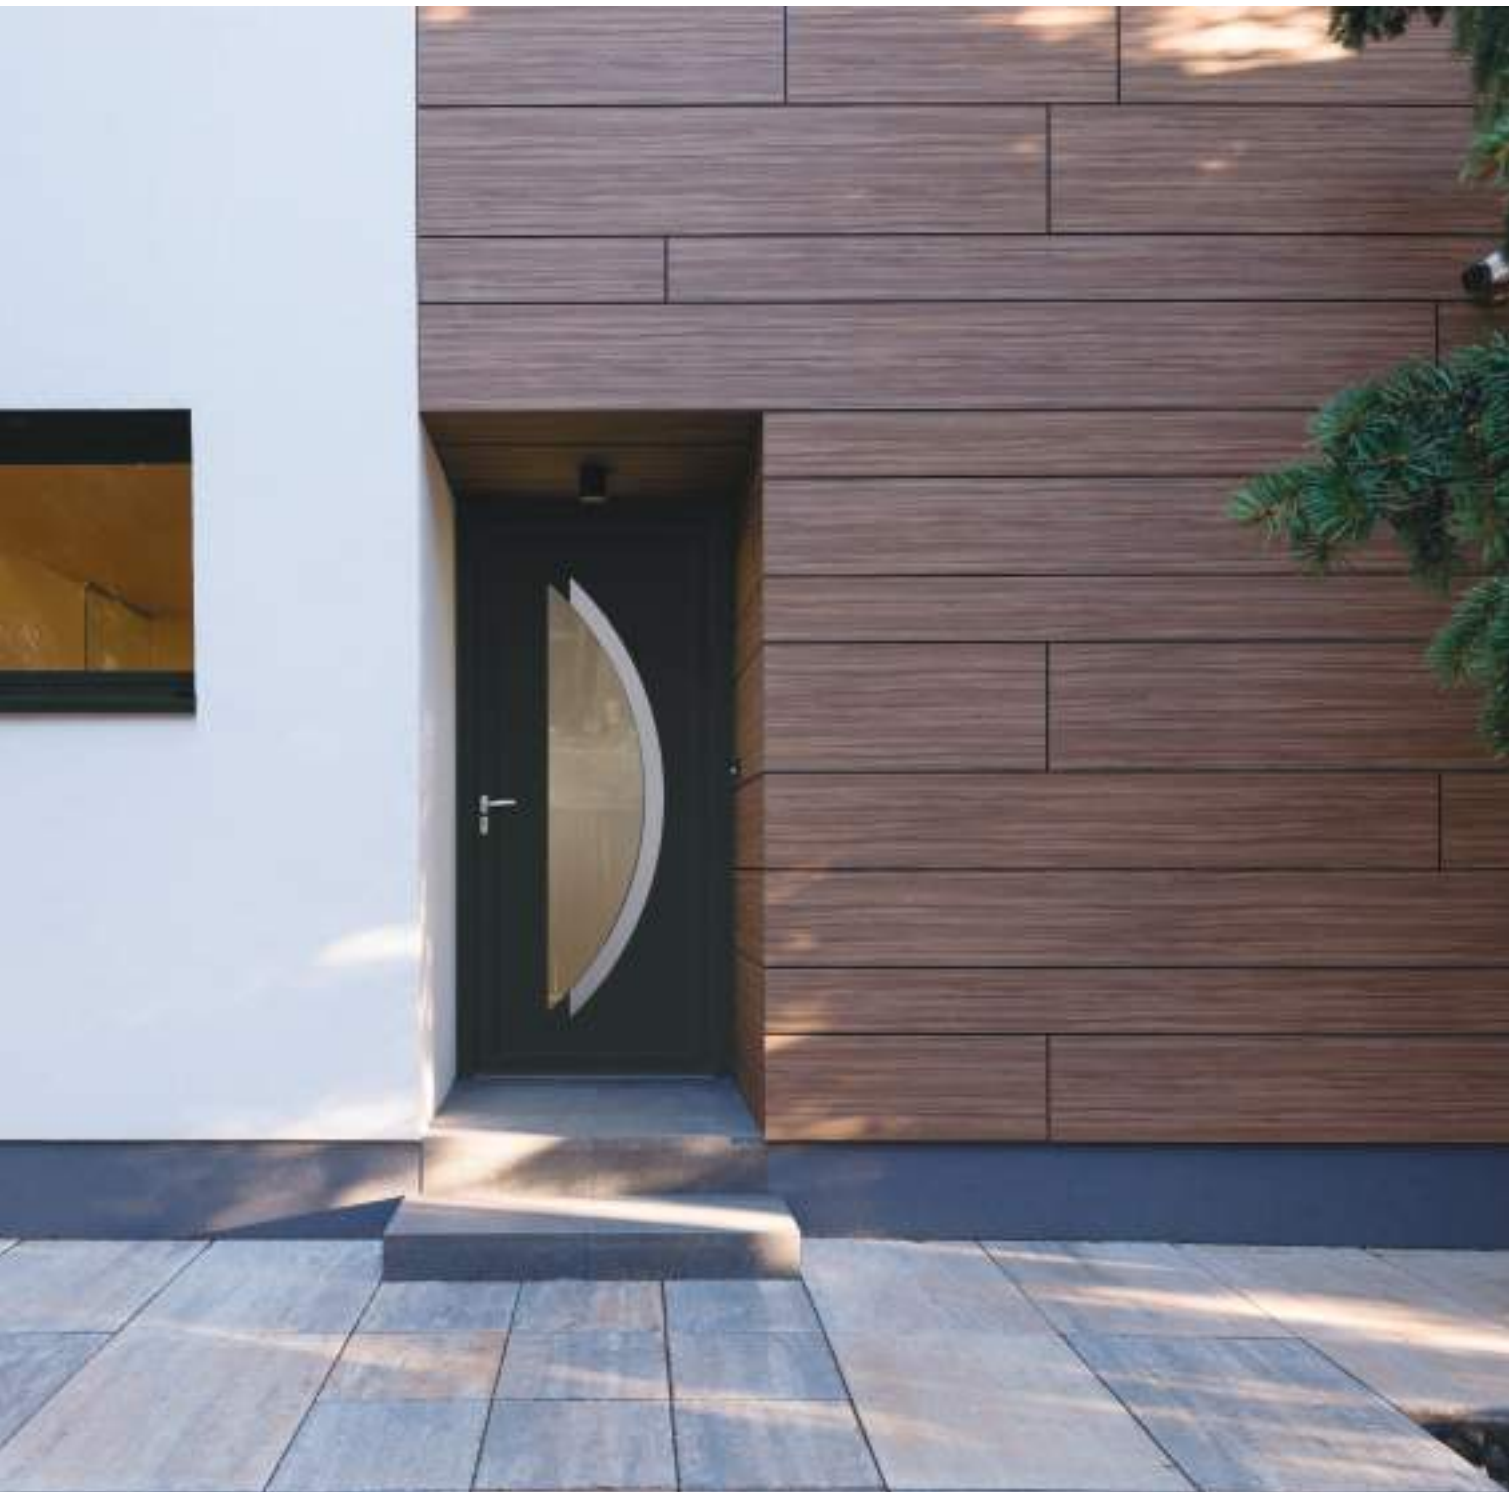

UNE LARGE PALETTE DE COULEURS

8014 Brun Sépia Granité		2100 Noir sablé		Natura Satiné*	
8019 Brun Gris Granité		G2900 Gris sablé		1015 Ivoire clair Granité	
9005 Noir Intense Granité		7047 Télégris4 Granité		3004 Rouge Pourpre Granité	
9016 Blanc		7016 Gris anthracite Granité		7022 Gris terre d'ombre Granité	

*Accessoires noirs

Conditions de la Livraison Flash : tout dormant | Toute dimension | Tout accessoire | Disponible uniquement en mono-couleur 9016 finition satinée et 7016 finition granitée