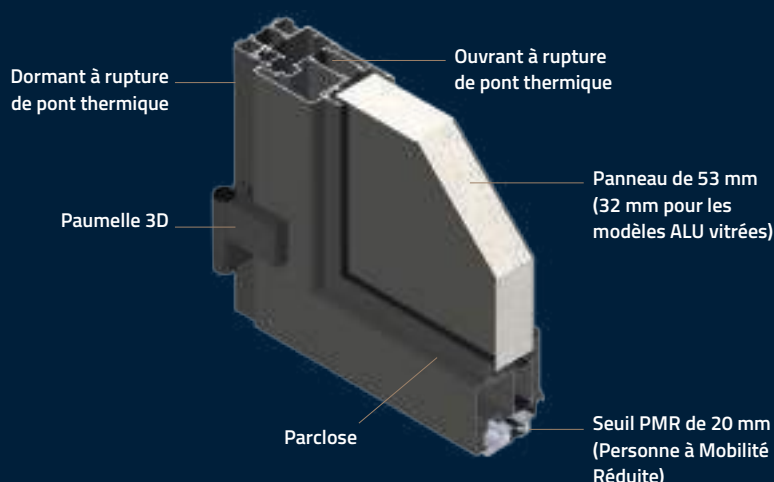

PORTE ALUMINIUM PARCLOSÉE

PRATICITÉ

ÉLÉGANCE

PERFORMANCE THERMIQUE
ET PHONIQUE

SOLIDITÉ