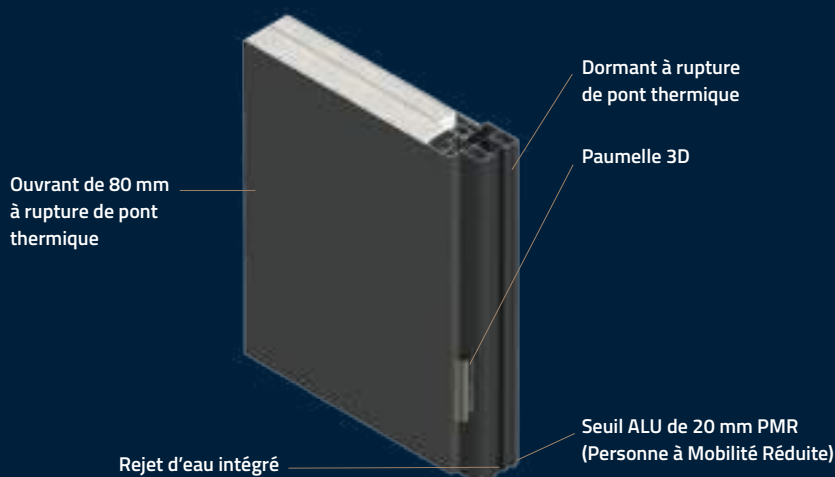

PORTE ALUMINIUM MONOBLOC

PERFORMANCE THERMIQUE
ET PHONIQUE

ESTHÉTIQUE

DURABILITÉ

SOLIDITÉ