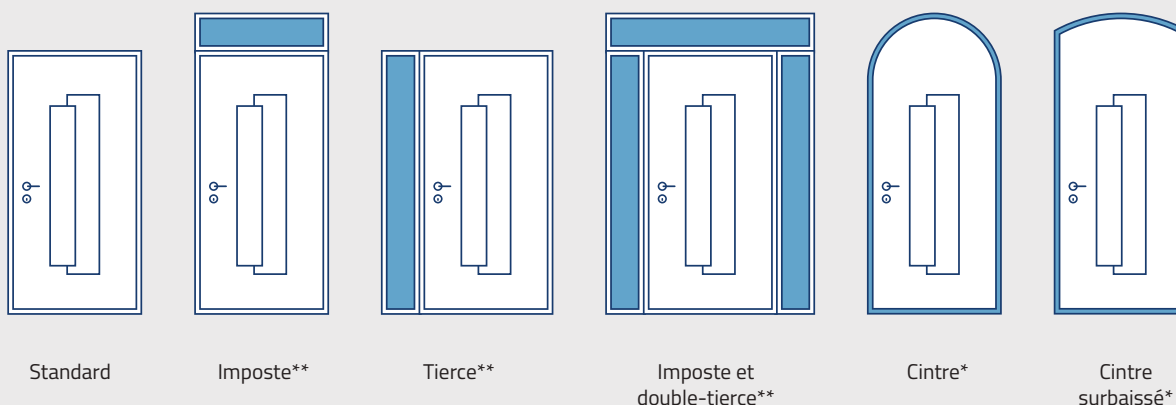

Sur mesure

COMPOSEZ LA PORTE D'ENTRÉE DE VOTRE CHOIX

DES STYLES, DES COULEURS ET DES FORMES À VOTRE IMAGE

Traditionnel, classique, contemporain, design, tous les styles s'affirment avec élégance et passion du détail. Couleurs, vitrages, accessoires, décors, les possibilités sont infinies pour trouver la porte qui répond à vos envies.

DES VITRAGES POUR JOUER L'ATOUT LUMIÈRE

Besoin de luminosité ? Nous avons des solutions adaptées pour tous ceux qui privilégient la lumière dans leur maison. Des portes équipées de vitrages qui apportent de la clarté, des portes totalement vitrées ou une tierce vitrée, au design élégant.

DES FORMES ET DES COULEURS TOTALEMENT ADAPTABLES À VOS GOÛTS

Personnalisez votre porte, en jouant avec tous les formats disponibles : double vantail, une tierce ou deux, avec ou sans imposte. Vous pouvez également opter pour l'utilisation des courbes, avec une porte cintrée aux lignes tout en douceur ; soit en version plein cintre, soit en cintre surbaissé à l'arrondi moins marqué.

* Forme non disponible sur les portes ACIER 45 et 60 mm

** Hors portes ACIER 45 mm