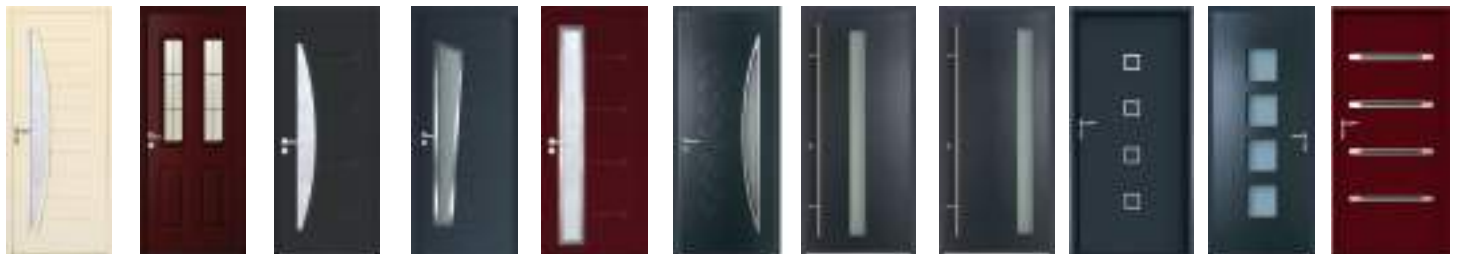

PORTES ACIER MONOBLOC

FLORIDA
p. 66

TOLEDO
p. 67

BALMORA
p. 67

DAKOTA 2
p. 67

CORELLIA 2
p. 67

RHODE ISLAND
p. 68

IOWA
p. 69

MARYLAND
p. 69

MINNESOTA
p. 69

MONTANA
p. 69

NEBRASKA
p. 69