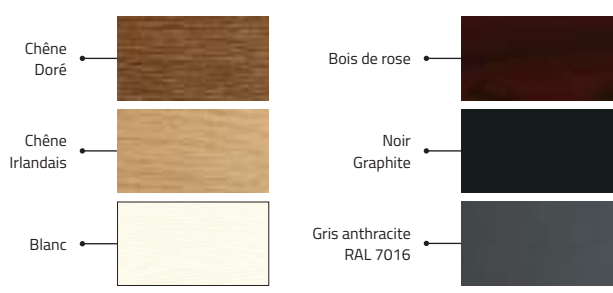

Les modèles blancs et plaxés décor bois sont les plus appréciés, mais le charme de la couleur est réel. Ici le détail est essentiel : le choix d'un relief ou d'une moulure, le rajout d'un petit bois, la forme d'un vitrage... C'est la petite inspiration qui déclenchera votre coup de cœur

PORTE PVC PARCLOSÉE

Hors modèles ARVE | DURON 9 | LOEZE | RISSE

UNE LARGE PALETTE DE COULEURS

3 couleurs teintes masse

6 couleurs de plaxage

L'OFFRE STAR

PORTES
PVC
PARCLOSÉES

Vitrage sablé